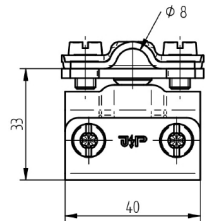

ELIT FALS-KLEM-CU-Ø8

ELIT Crimpklemme kobber (Cu) Ø8mm

ELIT Crimpklemme kobber (Cu) Ø8mm

Teknisk beskrivelse

Krympeterminal / Krydsterminal af kobber (Cu) i henhold til EN 62561-1 med skruer for sikker forbindelse til metalplader og stålkonstruktioner. Lederføring på langs og på tværs. Skruer: [4x] Cylinderhovedskruer M6. Klemmeområde: op til 8 mm. Velegnet til ledere Ø8 mm. Skruemateriale: rustfrit stål V2A/forkobbet.

Fordele:

Krympeterminal / Krydsterminal af kobber (Cu) i henhold til EN 62561-1
Forkobbede skruer for sikker forbindelse til metalplader og stålkonstruktioner
Lederføring på langs og på tværs
Skruer: [4x] Cylinderhovedskruer M6
Klemmeområde: op til 8 mm
Velegnet til ledere Ø8 mm

Produkt navn/ Art.nr/ GTIN	ELIT FALS-KLEM-CU-Ø8/ 40170026/ 7070811203924
Ifølge:	EN 62561-1
	8 - 8